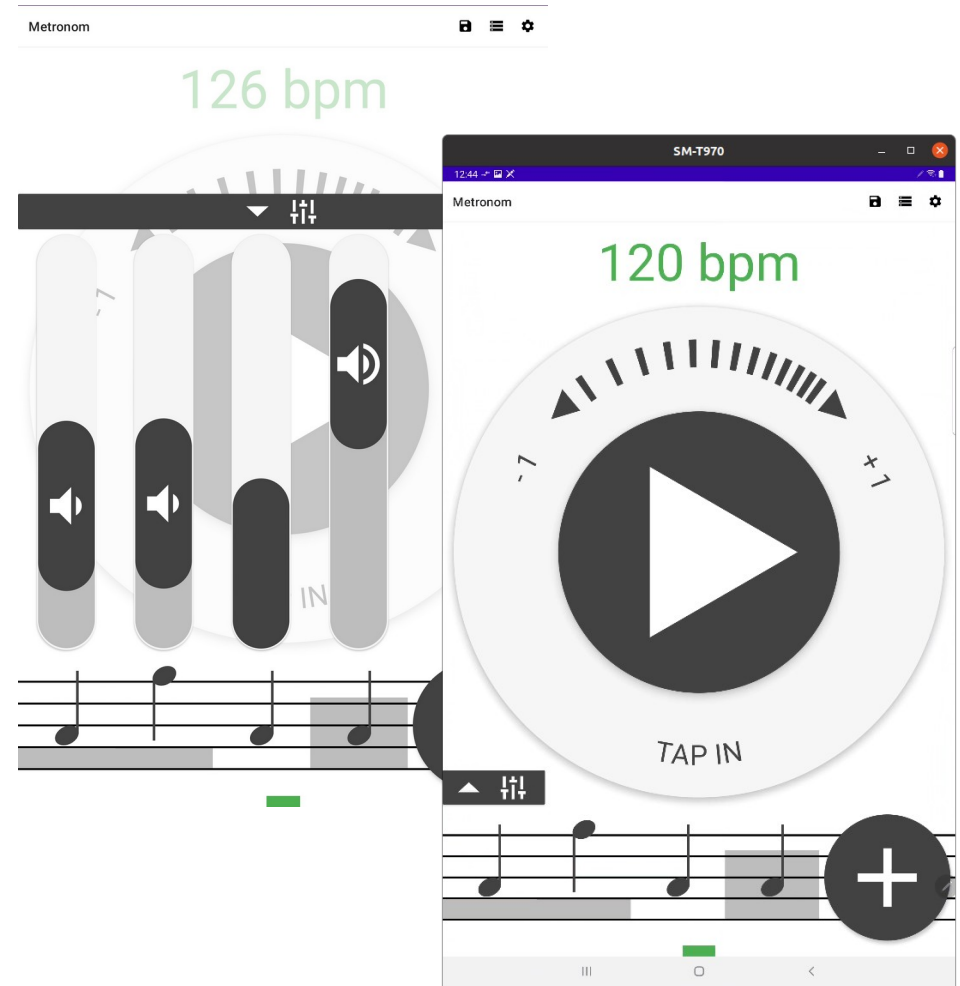

- Stimmgerät (F-Droid)
 - Ausgewiesen für Akkordeon
 - Sehr technisch
 - Nur Analyse
 - GPL 3

Stimmgerät (3)

- Stimmgerät Instrument Tuner (PlayStore)
 - Einfach
 - Wenige Instrumente enthalten
 - Nur Berechtigung für Mikrofon
 - Entwickelt in Deutschland

Stimmgerät (4)

- gStrings (PlayStore)
 - Bisher erste Wahl
 - Seit version ? Mit Werbung / Internetzugriff

Metronom

- Funktionen
 - Takt ausgeben
 - Audio
 - Visuell
 - Takt eingeben
 - Geschwindigkeit (Tap / Minute)
 - Anzahl Haupt-Taps
 - Anzahl Zwischen-Taps

Quelle: Wikipedia

Metronom (1)

- Metronome (F-Droid)
 - Interessante Gestaltung
 - Keine numerische Eingabe
 - GPL 3

Metronom (2)

- Metronome (PlayStore)
 - Sehr schöne Aufmachung
 - Ritardando / Accelerando
 - Werbung

Übefiles

- MP3
 - VLC
- Capella
 - Reader für viele Plattformen kostenlos
- MusicXML
 - Konvertieren am PC/Laptop

The screenshot displays the Capella software interface on a tablet. At the top, the title bar shows 'SM-T970' and the time '13:18'. Below the title bar, there is a navigation bar with a search icon, the text 'Cursor: lang tippen - Vollbild: kurz tippen', and a menu icon. The main area shows a musical score for 'Adagio' in 4/4 time, marked 'sotto voce'. The score includes vocal lines with lyrics 'A - ve, a - ve' and piano accompaniment. The bottom of the screen features a playback control bar with a play button, a volume slider, and a progress indicator showing '0:03 / 1:44'.