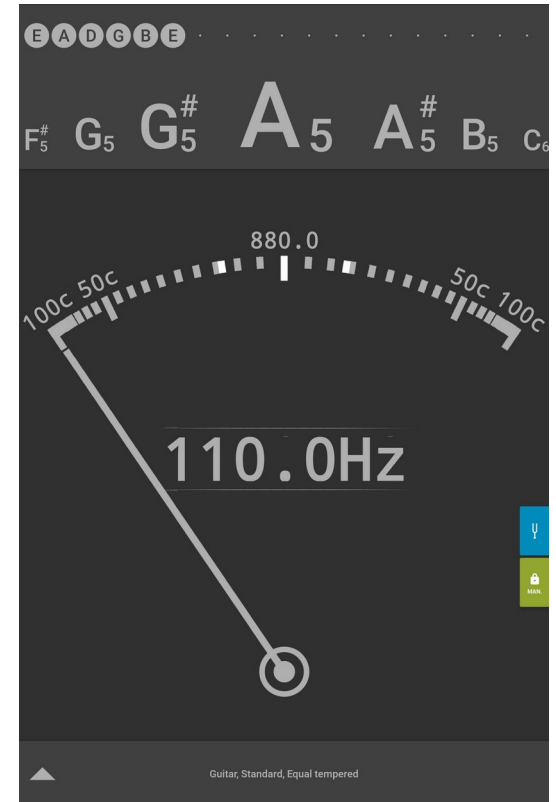

- Stimmgerät (F-Droid)
 - Ausgewiesen für Akkordeon
 - Sehr technisch
 - Nur Analyse
 - GPL 3

Stimmgerät (3)

- Stimmgerät Instrument Tuner (PlayStore)
 - Einfach
 - Wenige Instrumente enthalten
 - Nur Berechtigung für Mikrofon
 - Entwickelt in Deutschland

Stimmgerät (4)

- gStrings (PlayStore)
 - Bisher erste Wahl
 - Seit version ? Mit Werbung / Internetzugriff

Metronom

- Funktionen
 - Takt ausgeben
 - Audio
 - Visuell
 - Takt eingeben
 - Geschwindigkeit (Tap / Minute)
 - Anzahl Haupt-Taps
 - Anzahl Zwischen-Taps