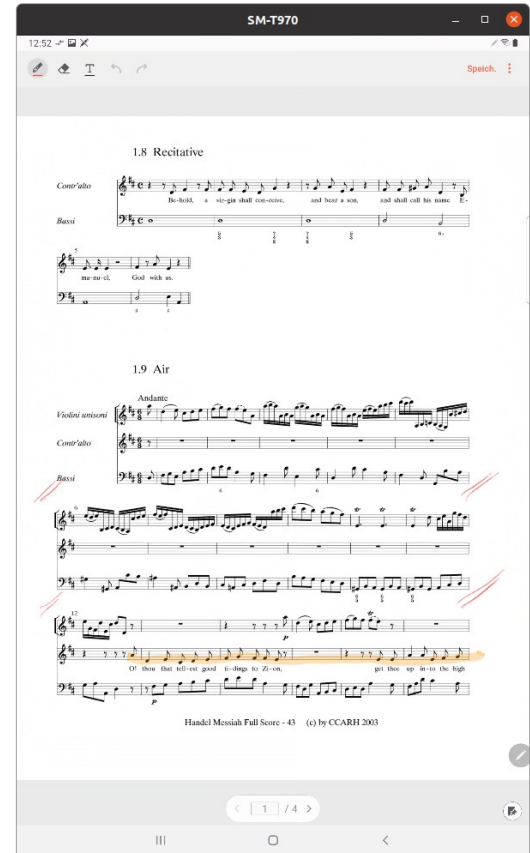

Hardware Auswahlkriterien

- nahe A4 (297 mm x 210 mm)
- geringes Gewicht
- aktuelles Android
- WLAN ja, Mobilfunk nein
- Leistung nicht so wichtig

Hardware Entscheidung

- Samsung Galaxy Tab S7+ (12/2020)
 - 12.4 Zoll
 - 285 x 185 x 6 mm
 - 575 g
 - Android 10 (One UI 2.5)
- Alternativen
 - iPad Pro 12.9
 - NotePro / TABPro 12.2 (2014)

Quelle: Samsung

Hardware Ausstattung

- Stift
- Hülle
 - Stifthalterung
 - Noch notwendig: Handschlaufe
- Optional: Ständer
- Optional: Fußschalter

Quelle: Samsung

Software

- Funktionen
 - Noten lesen
 - Stimmgabel / Tuner / Stimmgerät
 - Metronom
- Kriterien (bevorzugt)
 - Frei / OpenSource, z.B. F-Droid
 - wenig Berechtigungen

Noten

- PDF Reader
 - Scrollen
 - Markieren
- Scanner

Noten anzeigen

- PDF Viewer Plus (F-Droid)
 - Einfacher Reader
 - Scroll vertikal über Seitengrenzen
 - Java
 - MIT

Noten markieren

- Auf PDF schreiben (vorinstalliert)
 - Stiftbedienung
 - Überschreibt Original beim Speichern

Noten scannen

- ClearScanner (PlayStore)
 - Einfach
 - PDF erstellen
 - Speichern ohne Cloud

Stimmgerät

- Funktionen
 - Gewählten Ton vorspielen
 - Gesungenen / gespielten Ton analysieren
- Stimmungen
 - Chromatisch
 - Kammerton justierbar
 - Instrument (Gitarre, Geige)
 - Historische Systeme (Orgel, temperiert)