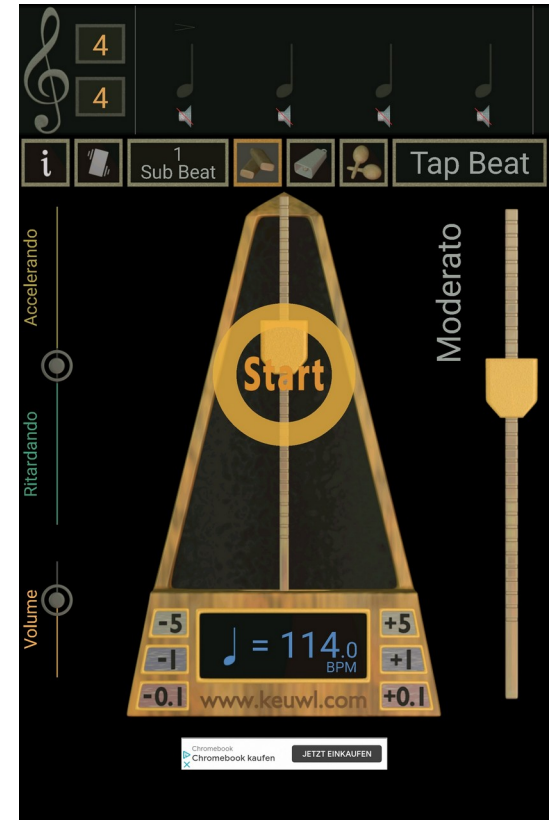

Stimmgerät (4)

- gStrings (PlayStore)
 - Bisher erste Wahl
 - Seit version ? Mit Werbung / Internetzugriff

Metronom

- Funktionen
 - Takt ausgeben
 - Audio
 - Visuell
 - Takt eingeben
 - Geschwindigkeit (Tap / Minute)
 - Anzahl Haupt-Taps
 - Anzahl Zwischen-Taps

Quelle: Wikipedia

Metronom (1)

- Metronome (F-Droid)
 - Interessante Gestaltung
 - Keine numerische Eingabe
 - GPL 3

Metronom (2)

- Metronome (PlayStore)
 - Sehr schöne Aufmachung
 - Ritardando / Accelerando
 - Werbung

Übefiles

- MP3
 - VLC
- Capella
 - Reader für viele Plattformen kostenlos
- MusicXML
 - Konvertieren am PC/Laptop

The screenshot displays the Capella software interface on a tablet. At the top, the title bar shows 'SM-T970' and the time '13:18'. Below the title bar, there is a navigation bar with a search icon, the text 'Cursor: lang tippen - Vollbild: kurz tippen', and a menu icon. The main area shows a musical score for 'Adagio' in 4/4 time, marked 'sotto voce'. The score includes vocal lines with lyrics 'A - ve, a - ve' and piano accompaniment. The bottom of the screen features a playback control bar with a play button, a volume slider, and a progress indicator showing '0:03 / 1:44'.