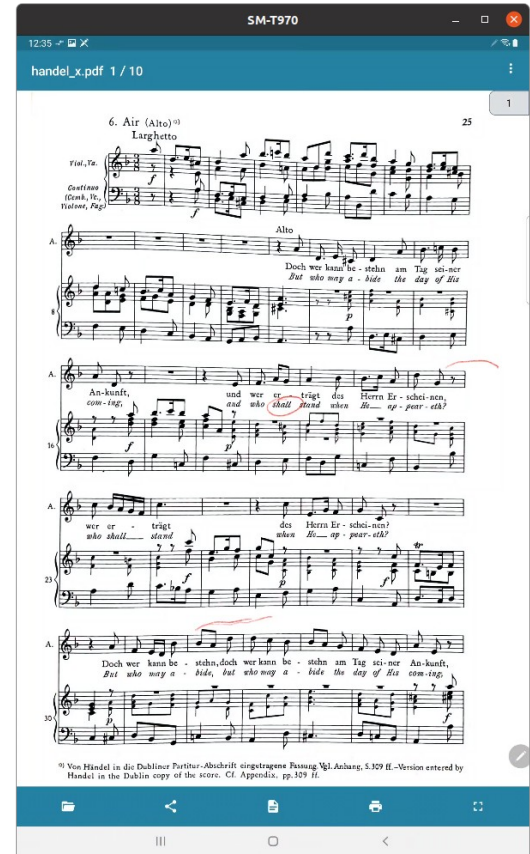

Hardware Auswahlkriterien

- nahe A4 (297 mm x 210 mm)
- geringes Gewicht
- aktuelles Android
- WLAN ja, Mobilfunk nein
- Leistung nicht so wichtig

Hardware Entscheidung

- Samsung Galaxy Tab S7+ (12/2020)
 - 12.4 Zoll
 - 285 x 185 x 6 mm
 - 575 g
 - Android 10 (One UI 2.5)
- Alternativen
 - iPad Pro 12.9
 - NotePro / TABPro 12.2 (2014)

Quelle: Samsung

Hardware Ausstattung

- Stift
- Hülle
 - Stifthalterung
 - Noch notwendig: Handschlaufe
- Optional: Ständer
- Optional: Fußschalter

Quelle: Samsung

Software

- Funktionen
 - Noten lesen
 - Stimmgabel / Tuner / Stimmgerät
 - Metronom
- Kriterien (bevorzugt)
 - Frei / OpenSource, z.B. F-Droid
 - wenig Berechtigungen

Noten

- PDF Reader
 - Scrollen
 - Markieren
- Scanner

Noten anzeigen

- PDF Viewer Plus (F-Droid)
 - Einfacher Reader
 - Scroll vertikal über Seitengrenzen
 - Java
 - MIT

Noten markieren

- Auf PDF schreiben (vorinstalliert)
 - Stiftbedienung
 - Überschreibt Original beim Speichern

Noten scannen

- ClearScanner (PlayStore)
 - Einfach
 - PDF erstellen
 - Speichern ohne Cloud

Stimmgerät

- Funktionen
 - Gewählten Ton vorspielen
 - Gesungenen / gespielten Ton analysieren
- Stimmungen
 - Chromatisch
 - Kammerton justierbar
 - Instrument (Gitarre, Geige)
 - Historische Systeme (Orgel, temperiert)