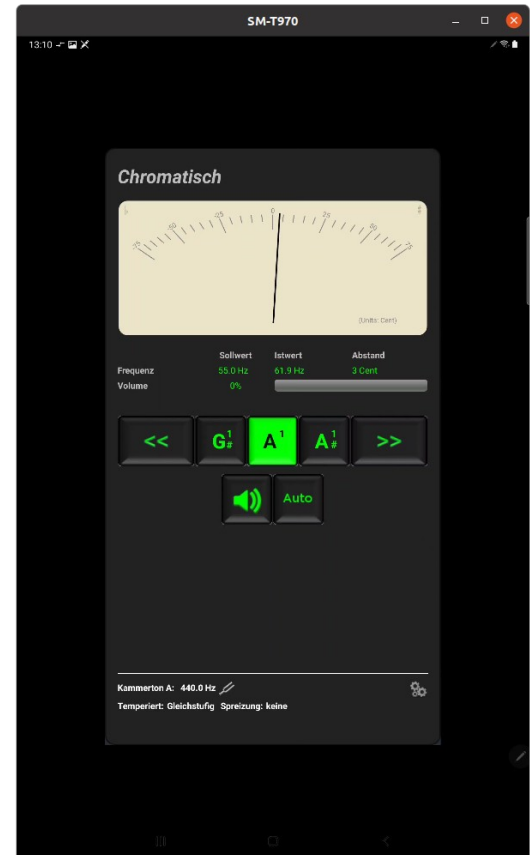

Noten scannen

- ClearScanner (PlayStore)
 - Einfach
 - PDF erstellen
 - Speichern ohne Cloud

Stimmgerät

- Funktionen
 - Gewählten Ton vorspielen
 - Gesungenen / gespielten Ton analysieren
- Stimmungen
 - Chromatisch
 - Kammerton justierbar
 - Instrument (Gitarre, Geige)
 - Historische Systeme (Orgel, temperiert)

Quelle: Wikipedia

Stimmgerät (1)

- Semitone (F-Droid)
 - Sehr einfach
 - Kombination:
 - Klaviatur zum Vorspielen
 - Analyse Eingang (nur Tonwert)
 - Metronom
 - Nur Berechtigung für Mikrofon
 - GPL 3

Stimmgerät (2)

- Stimmgerät (F-Droid)
 - Ausgewiesen für Akkordeon
 - Sehr technisch
 - Nur Analyse
 - GPL 3

Stimmgerät (3)

- Stimmgerät Instrument Tuner (PlayStore)
 - Einfach
 - Wenige Instrumente enthalten
 - Nur Berechtigung für Mikrofon
 - Entwickelt in Deutschland

Stimmgerät (4)

- gStrings (PlayStore)
 - Bisher erste Wahl
 - Seit version ? Mit Werbung / Internetzugriff

Metronom

- Funktionen
 - Takt ausgeben
 - Audio
 - Visuell
 - Takt eingeben
 - Geschwindigkeit (Tap / Minute)
 - Anzahl Haupt-Taps
 - Anzahl Zwischen-Taps