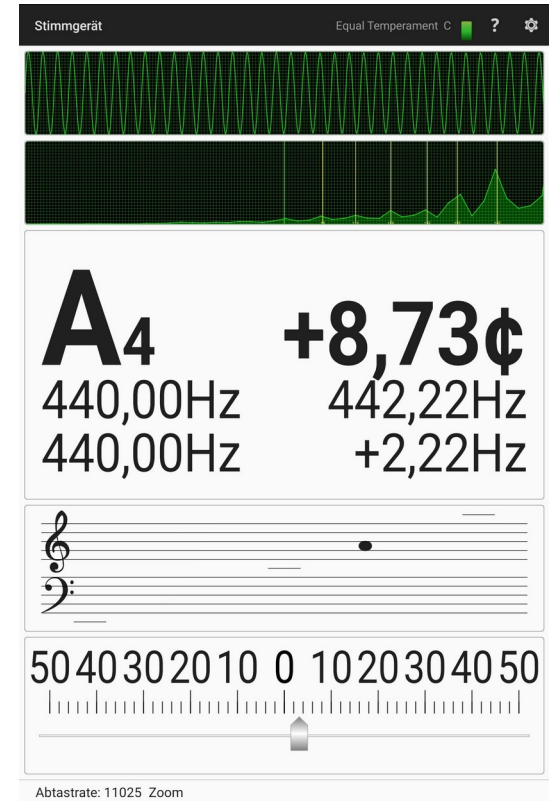

Stimmgerät (2)

- Stimmgerät (F-Droid)
  - Ausgewiesen für Akkordeon
  - Sehr technisch
  - Nur Analyse
  - GPL 3